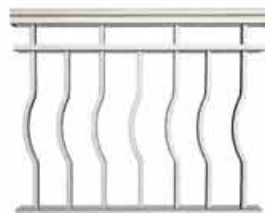

A13

A14

A19

A20

A21

A22

A23

A6

A7

A8

A9

A15

A16

A17

A18

A24

A25

A26

A27

A28

Glass Railings

Glass available in:

- Clear
- Smoked Grey
- Bronze
- Acide Etch

GA1