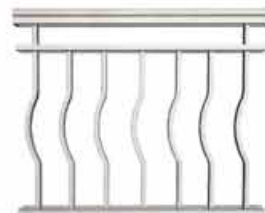

A13

A14

A19

A20

A21

A22

A23

A6

A7

A8

A9

A15

A16

A17

A18

A24

A25

A26

A27

A28

Glass Railings

Glass available in:

- Clear
- Smoked Grey
- Bronze
- Acide Etch

GA1